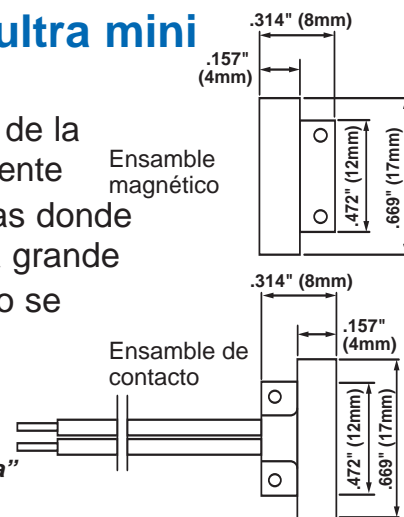

CALIDAD ASEGURADA DEBIDO A LAS LÁMINAS BLINDADAS DE RODIO DESACTIVADO

La Mejor Garantía desde 1984: U$s50-1

TANE ALARM PRODUCTS

906 JERICO TURNPIKE, NEW HYDE PARK, NY 11040

Tel: 800-852-5050 • 516-328-3351 • Fax: 516-326-9125

www.tanealarm.com • E-MAIL: info@tanealarm.com

"We Contact The World"®