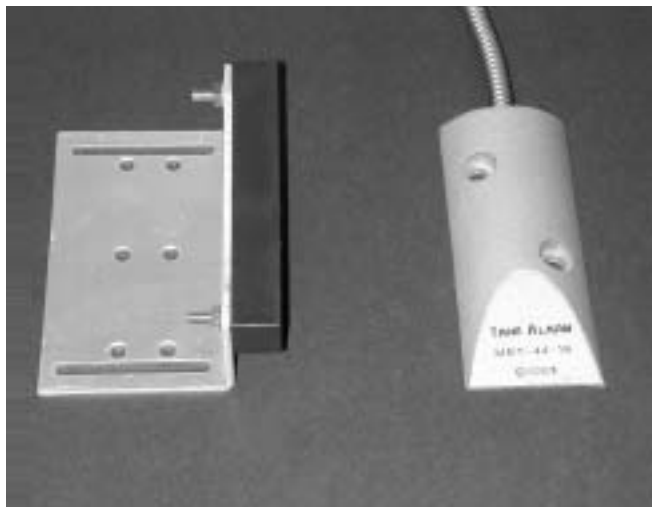

## MET-44 • Contacto para la parte superior de la puerta

- Tamaño pequeño con pin especial que asegura que el cable nunca se corra del interruptor lateral
- Soporte ajustable "L", ¡el imán se puede instalar de 10 formas!
- Cable blindado de 18" o 36"
- ¡Bate los estándares de la industria!
- CARACTERÍSTICA ÚNICA: Además de epoxy, TANE usa un pin único para sostener el cable en el lugar siempre