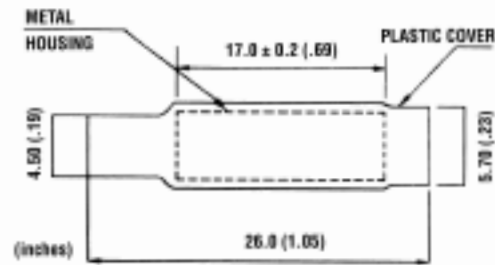

* FUNDAS * MONTAJE SUPERFICIAL MINI

Conector B (Seco y Relleno con Silicona)

Materiales:

Armazón: Tipo plástico
Tubo que se encoje con calor

Protección metálica: Bronce

Funda interna: Cobre Berilio enchapado con Níquel brillante

Resistencia de contacto: 10 milliohms inicial

Dieléctrico: 1000 V

Solidez de junta: 9 lbs.

Luz estroboscópica mini - Muy brillante, Larga duración

- Baja corriente
- Rojo, amarillo, transparente y azul
- Brillante
- Estanco
- Bajo costo
- Estándar 12V*

*6V y 24V disponibles a pedido

CALIDAD ASEGURADA DEBIDO A LAS LÁMINAS BLINDADAS DE RODIO DESACTIVADO

La Mejor Garantía desde 1984: U$50-1

"We Contact The World"®

TANE ALARM PRODUCTS

906 JERICHO TURNPIKE, NEW HYDE PARK, NY 11040

Tel: 800-852-5050 • 516-328-3351 • Fax: 516-326-9125

www.tanealarm.com • E-MAIL: info@tanealarm.com