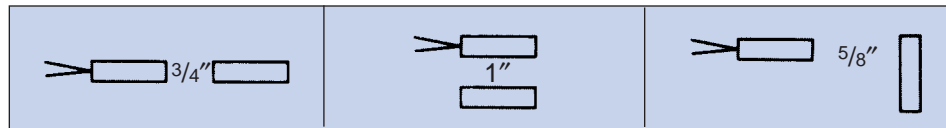

Variaciones de distancia

RFM - 25 • Diámetro 1/4" con reborde ovalado e imán

Ideal para ubicar en un lugar donde uno común de 1/4" fallaría

Distancia: 3/4" (ver arriba las variaciones)

Tamaño: 1/4" Diámetro x 1" Longitud

Imán: 1/4" Diámetro x 1" Longitud

Reborde: 3/8" Forma ovalada

Cable: 22 AWG, 18", más largo disponible

Información de Pedido

Lazo cerrado	Lazo abierto	S.P.D.T.	Dist.más amplia
RFM - 25	RFM - 26B	RFM - 27C	WG

CALIDAD ASEGURADA DEBIDO A LAS LÁMINAS BLINDADAS DE RODIO DESACTIVADO

La Mejor Garantía desde 1984: U$s50-1