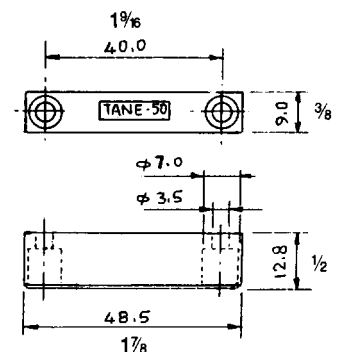

Viene completo con tornillos, cubierta y adhesivo.

CALIDAD ASEGURADA DEBIDO A LAS LÁMINAS BLINDADAS DE RODIO DESACTIVADO

La Mejor Garantía desde 1984:U$s50-1