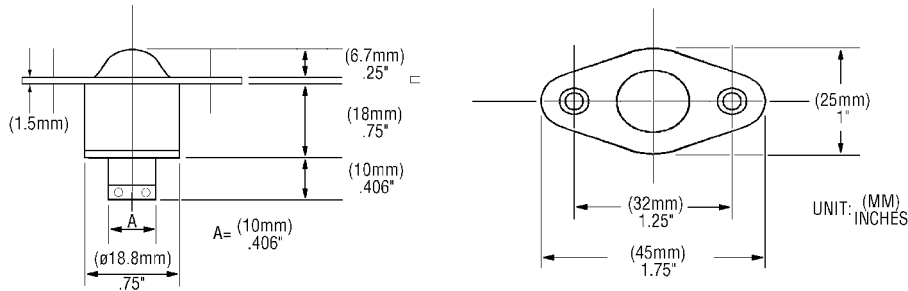

CONEXIÓN TERMINAL