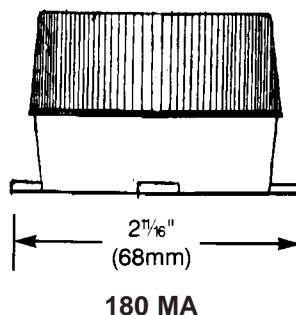

- Baja corriente
- Rojo, amarillo, transparente y azul
- Brillante
- Estanco
- Bajo costo
- Estándar 12V*

*6V y 24V disponibles a pedido

CALIDAD ASEGURADA DEBIDO A LAS LÁMINAS BLINDADAS DE RODIO DESACTIVADO

La Mejor Garantía desde 1984: U$50-1

"We Contact The World"®

TANE ALARM PRODUCTS

906 JERICHO TURNPIKE, NEW HYDE PARK, NY 11040

Tel: 800-852-5050 • 516-328-3351 • Fax: 516-326-9125

www.tanealarm.com • E-MAIL: info@tanealarm.com