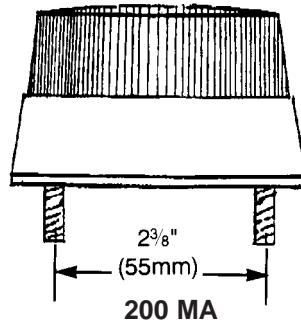

## Luz estroboscópica mini - Muy brillante, Larga duración

Stud Type

Flange Type

- Baja corriente
- Rojo, amarillo, transparente y azul
- Brillante
- Estanco
- Bajo costo
- Estándar 12V\*

\*6V y 24V disponibles a pedido