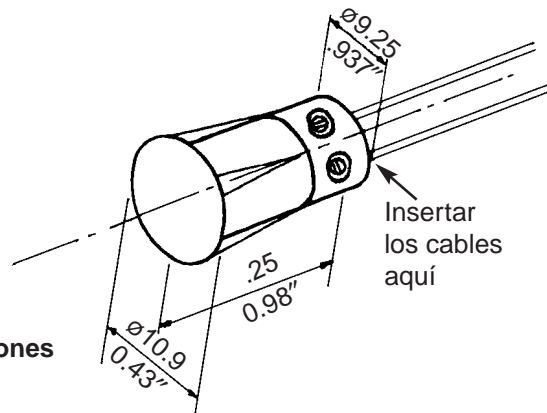

### STB - 3/8 TC • Terminal embutida de 3/8" conexión rápida

**Tamaño:** Diámetro 3/8" x longitud .98"

**Distancia:** 5/8" a 1"

- Para instalación rápida y fácil
  - Sin necesidad de soldadura o empalme
  - Sin necesidad de introducir las fundas detrás de las paredes a través de agujeros
- Imanes más cortos .57L enviados como estándar

### INFORMACIÓN DE PEDIDO

Lazo cerrado Distancia 5/8"	Lazo cerrado Distancia 1"
STB - 3/8 TC (viene con imán estándar de 3/8"x 9/16")	STB - 3/8 TC (viene con imán descubierto de 3/8"x3/4")

(Disponible con imanes más pequeños o descubiertos finos para aplicaciones en marcos de ventanas herméticas)