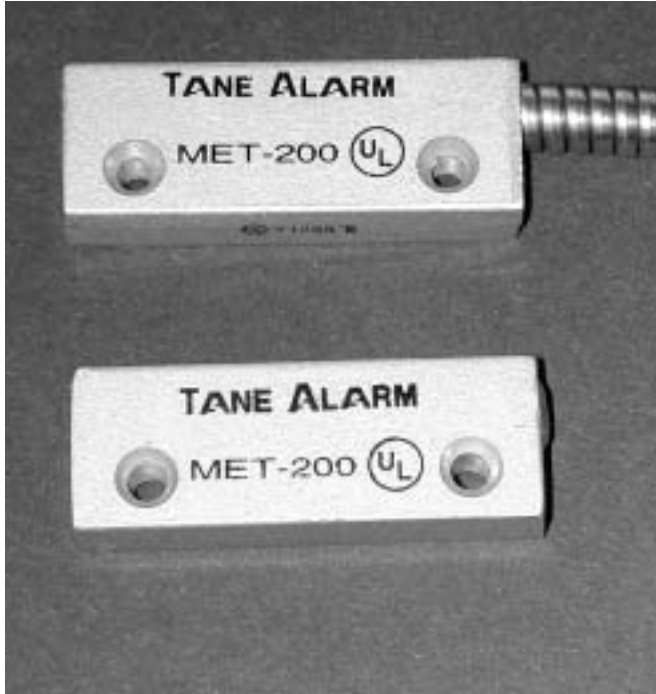

CONTACTOS DE MONTAJE SUPERFICIAL

MET-200 • Contacto metálico comercial