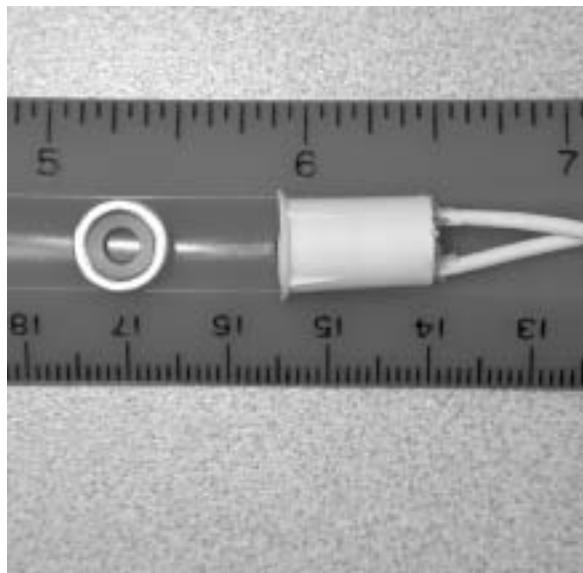

MINI-10 DM • Mini Embutido con imán hermético de 1/8"

Distancia: 3/8"
Contacto: 3/8" x 5/8" Mini
Imán: 3/8" x 1/8"

- El Mini -10 DM es ideal donde no sólo el imán es justo para el espacio, sino también donde el contacto debe ser más pequeño
- El poderoso imán Tane de 3/8" x 1/8" tiene un agujero convexo ¡entonces un tornillo de cabeza plana encastra a nivel!

Para distancia muy amplia:

Usar imán descubierto de 3/8" x 3/4"
Pieza Número MINI - 10 WG
Distancia: 1"

CALIDAD ASEGURADA DEBIDO A LAS LÁMINAS BLINDADAS DE RODIO DESACTIVADO

La Mejor Garantía desde 1984: U$50-1

"We Contact The World"®

TANE ALARM PRODUCTS

906 JERICHO TURNPIKE, NEW HYDE PARK, NY 11040

Tel: 800-852-5050 • 516-328-3351 • Fax: 516-326-9125

www.tanealarm.com • E-MAIL: info@tanealarm.com