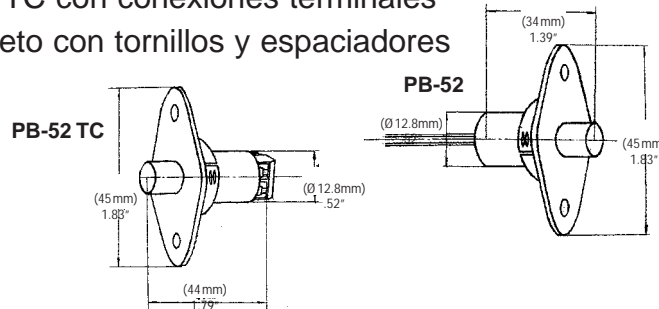

- Ideal para reemplazar viejos contactos mecánicos
- Apto para puertas abiertas
- Tecnología de lámina de larga duración
- PB-52 con cables de 18"
- PB-52 TC con conexiones terminales
- Completo con tornillos y espaciadores

En el pedido especificar blanco o marrón

Información de pedido

	Cables de alambre	Terminales
Lazo cerrado	PB-52	PB-52TCL
Lazo abierto	PB-53	PB-53TC