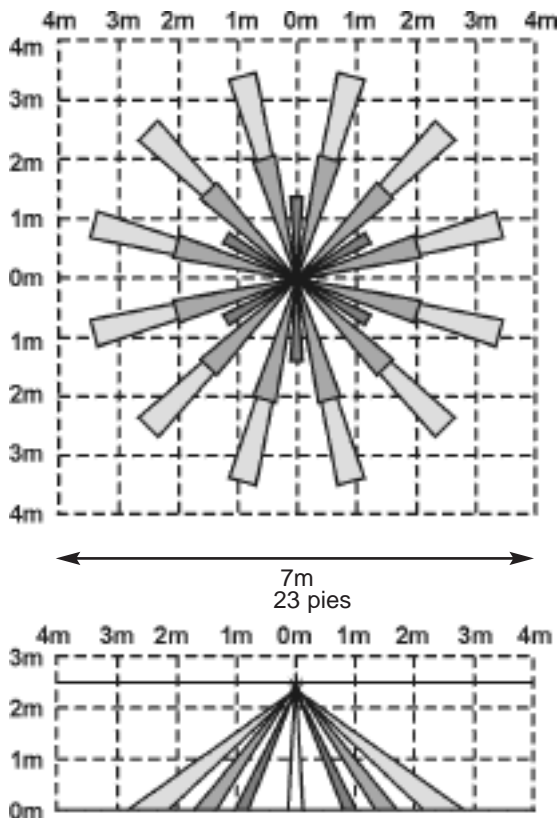

Vista superior