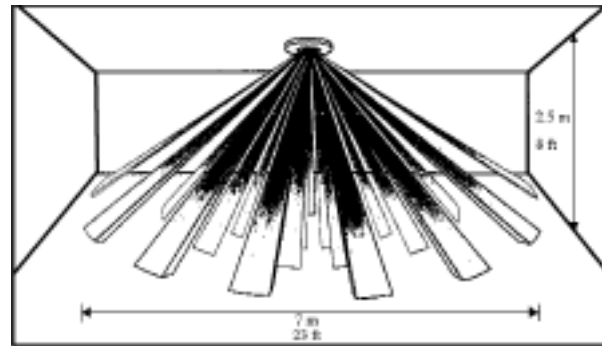

Patrones de detección

Rango máximo de detección (a 25°C)					
Altura de montaje	m	2.7	3.0	3.3	3.6
	(pies)	(9)	(10)	(11)	(12)
Rango de detección	m	6 x 6	8 x 8	10 x 10	11 x 11
	(pies)	(20 x 20)	(26 x 26)	(33 x 33)	(36 x 36)

CALIDAD ASEGURADA DEBIDO A LAS LÁMINAS BLINDADAS DE RODIO DESACTIVADO

La Mejor Garantía desde 1984: U$s50-1

TANE ALARM PRODUCTS

249-50 JERICHO TURNPIKE, BELLEROSE VILLAGE, NY 11001

Tel: 800-852-5050 • 516-328-3351 • Fax: 516-326-9125

www.tanealarm.com • E-MAIL: info@tanealarm.com