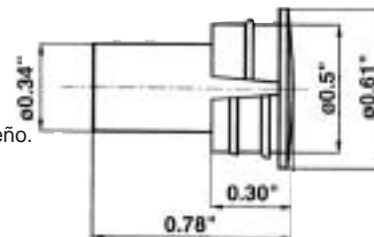

## Contacto de encastre a presión corto y grueso

TANE-05

TANE-05 DM

Tamaño: 1/2" x 3/4" Distancia: .75"

- El diámetro de 1/2" cumple los requerimientos donde el de 3/4" es demasiado ancho y el agujero de 3/8" es muy pequeño.
- Disponible con imán descubierto o encapsulado
- Cable estándar de 18" 22AWG, disponible más largo