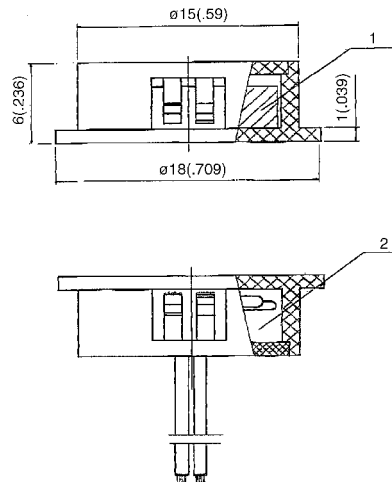

El Mini-Disc Tane es un contacto único porque tiene una distancia amplia para su tamaño delgado

Distancia: hasta .70" (18mm)

Dimensiones: .60" (15mm) x .24" (6mm)

El reborde es de .71" (18mm)

22AWG: 18" de longitud