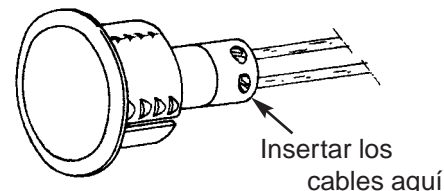

### Información de pedido

Tamaño	Lazo cerrado	Lazo abierto	SPDT	Lazo cerrado e imán descubierto
3/4" Dia x .80	SD - 70	SD - 71	SD - 72	SD - 70 WB 3/8" x 3/4" Imán
1" Dia x .80	SD - 80	SD - 81	SD - 82	SD - 80 WB 3/8" x 3/4" Imán

## Conexión terminal embutida de 3/4"

Tane substituirá los imanes cortos a pedido (Viene con imán a presión de 3/8")

Tipo embutido para puerta de acero

- Para instalaciones rápidas y fáciles — Sin necesidad de soldadura o empalme
- Imán corto y grueso de 3/4" x .85"