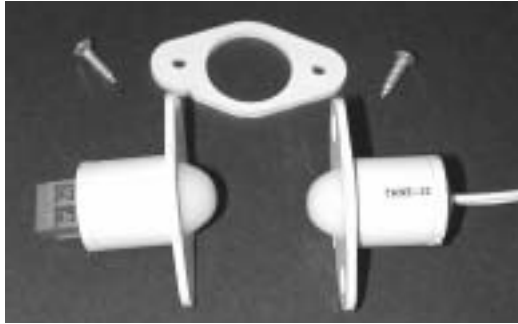

CONTACTOS EMBUTIDOS

TANE-22 • Contacto de lámina con "Botón Redondo" de 3/4"

La serie TANE-22 está disponible con cables de 18" o un modelo de conexión para instalaciones más rápidas.

- Completo con espaciador y tornillos
- Longitud más corta para zonas herméticas

Longitud de 3/4" desde el reborde para que finalice en cableado TANE-22

Longitud de 1 3/16" desde el reborde para el final de las terminales TANE-22TC