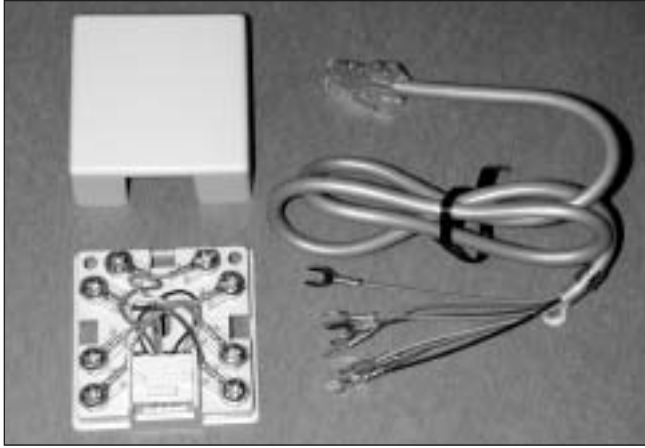

Bloqueo telefónico y cable de 18"

Bloqueo telefónico y Cable:

Tipo   **Pieza número**
RJ31   TJ-8 (Es un bloqueador de 8 cables)

Comuníquese por precio por vol. y distribuidor. UL Aprobado